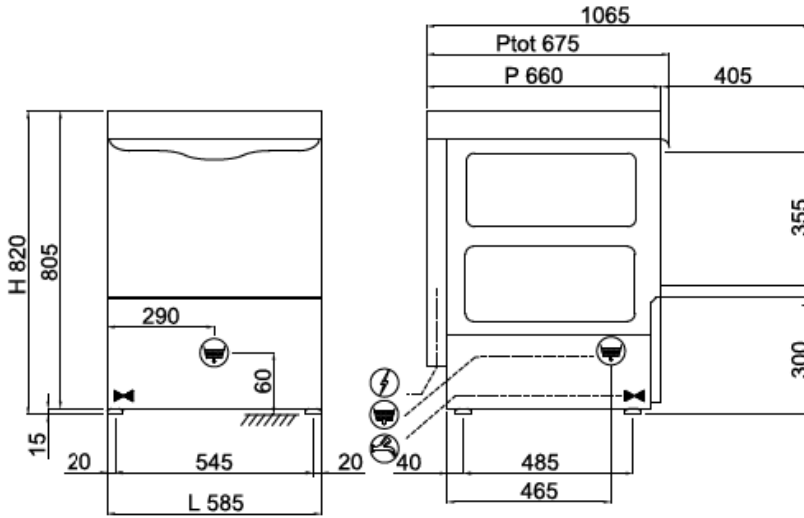

230V+T 3,12kW
L=1900 (SCHUKO)

G 3/4" M
L=1200

Ø25x30
L=1500

Технические характеристики SMART LINE SMP54E

Габ.размеры - (mm) L - P - H	585x655x815h
Кол-во кассет/час (+55°C)	Max 40
Макс.высота бокала	365mm
Ø макс.тарелки	395mm
Противень	GN1/1 - Special basket required
ТЭН ванны - Емкость ванны	2,6kW - 22l
Мощность бойлера - Емкость бойлера	2,5kW - 7,3l
Мощность моющего насоса	0,37kW / 0,5Hp
Номинальная мощность /Мощность тока	2,97kW / 16A
Стандартное питание и напряжение	230V1N - 50Hz
Рекомендуемый подвод воды	+55°C
Жесткость воды	>15°F - 40°F
Потребление воды за цикл (при рекомендованном давлении воды 2 Бар)	2,2l
Регулируемый дозатор моющего и ополаскивающего средства	STANDARD
Ополаскивание Aquatech system	STANDARD
Встроенный умягчитель	STANDARD
Базовая комплектация	
Держатель для приборов	2
Корзина для стаканов 500x500x100мм	1
Корзина для 18 тарелок 500x500x100мм	1
OPTIONAL	
Опционально 230V/3	●
Сливной насос 32 Вт C Ecoclean	●
Двойная стенка для термо- и шумоизоляции +18мм	●
Фильтров из нержавеющей стали	●
Корзина для противней с 4-мя делениями 500x500x200мм	●
наклонная корзина для винных бокалов 500x500x170мм	●
Регулируемые ножки из нерж. стали 50-70мм	●
Плавное открытие/закрытие двери "SOFT Door"	●
Плавное включение "SOFT Start"	●
"DOUBLE Load" Двойная опора для корзины	●