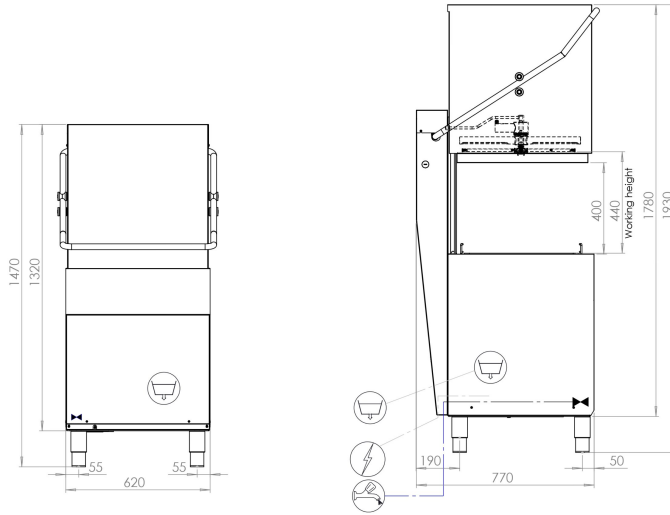

Посудомоечная машина с вытяжкой **SMP110E** – правильное решение для предприятий, сталкивающихся с необходимостью мытья разнообразной посуды. Она способна мыть стаканы, тарелки, предметы среднего размера и подносы GN 1/1 при ширине всего 620 мм, обеспечивая максимальную производительность 60 корзин/час (1080 тарелок/час). Модели вытяжек оснащены легко снимаемой опорой для корзин, облегчающей их очистку, и округлой формованной ванной со встроенными фильтрами, обеспечивающими идеальный слив и абсолютную гигиену. Система запуска цикла “PUSH TO START” обеспечивает меньшее количество отходов, предотвращая запуск пустой мойки.

МОДЕЛЬ, СООТВЕТСТВУЮЩАЯ СТАНДАРТУ EN IEC 63136

Ознакомьтесь с [таблицей характеристик](#)

Технические характеристики SMART LINE SMP110E

Габ.размеры - (mm) L - P - H	620x770x1470/1930h
Макс.высота бокала	390mm
Ø макс.тарелки	415mm
Макс.высота кастрюли	390mm
Литраж корзины для хлеба	40 (H=390mm)
Противень	GN1/I
ТЭН ванны - Емкость ванны	4,5kW - 37l
Мощность бойлера - Емкость бойлера	5,4kW - 7,3l
Мощность моющего насоса	1,34kW / 1.8 Hp
Номинальная мощность /Мощность тока	6,74kW / 16A
Стандартное питание и напряжение	400V3N+T - 50Hz
Рекомендуемый подвод воды	+55°C
Жесткость воды	7°f - 10°f
Потребление воды за цикл (при рекомендованном давлении воды 2 Бар)	2,4l
Регулируемый дозатор моющего и ополаскивающего средства	STANDARD
Ополаскивание Acquatech system	STANDARD
Встроенный умягчитель	STANDARD
Базовая комплектация	
Корзина для стаканов 500x500x100мм	1
Корзина для 18 тарелок 500x500x100мм	2
Держатель для приборов с 8-ю ячейками	1
Встроенный фильтр ванны	STANDARD
воронка для соли	1
OPTIONAL	
Опционально 230V/3	●
Сливной насос 32 Вт C Ecoclean	●
Тэн бойлера 9кВт	●
Фильтров из нержавеющей стали	-
принадлежности для смягчения воды:система reverse osmosis	●
Корзина для противней с 4-мя делениями 500x500x200мм	●
наклонная корзина для винных бокалов 500x500x170мм	●
Дистанционный контроллер с ЖК-дисплеем	●
Система "Energy Pro Green"	●