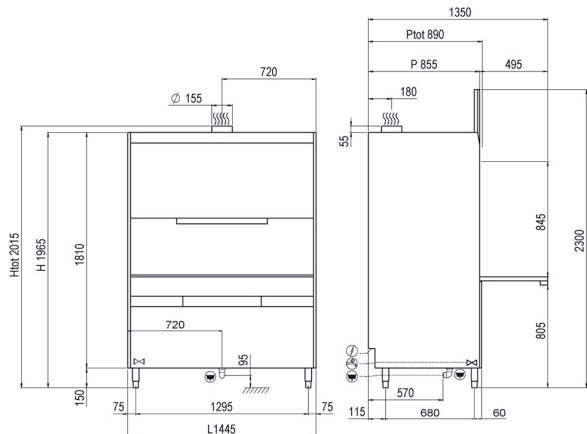

Технические характеристики SMART LINE SM991E

Габ.размеры - (mm) L - P - H	1440x860x2020/2300h
Кол-во кассет/час (+55°C)	Max 30
Макс.высота кастрюли	830mm
Литраж корзины для хлеба	100lt
Противень	GN1/1 - 60x40 GN2/1 - 60x80
ТЭН ванны - Емкость ванны	8,1kW - 100lt
Мощность бойлера - Емкость бойлера	8,1kW - 20lt
Мощность моющего насоса	2kW - 2,7hp x2
Номинальная мощность /Мощность тока	12,1kW / 32A
Стандартное питание и напряжение	400V3N - 50Hz
Рекомендуемый подвод воды	+55°C
Жесткость воды	7°f - 10°f
Потребление воды за цикл (при рекомендованном давлении воды 2 Бар)	4lt
Регулируемый дозатор моющего и ополаскивающего средства	STANDARD
Ополаскивание Acquatech system	STANDARD
Базовая комплектация	
Держатель для приборов с 8-ю ячейками	1
Встроенный фильтр ванны	STANDARD
Корзина из нерж. стали 600x670x100мм	1
Корзина для противней с 5-мя делениям	1
Кассета для 8 подносов/противней	1
OPTIONAL	
Встроенный на заводе-изготовителе сливной насос 190W C Ecoclean	●
Тэн бойлера 9кВт	●
Тэн бойлера 9кВт	●
Плавное открытие/закрытие двери "SOFT Door"	-

● = OPTIONAL INSTALLABLE, - = OPTIONAL NON INSTALLABLE