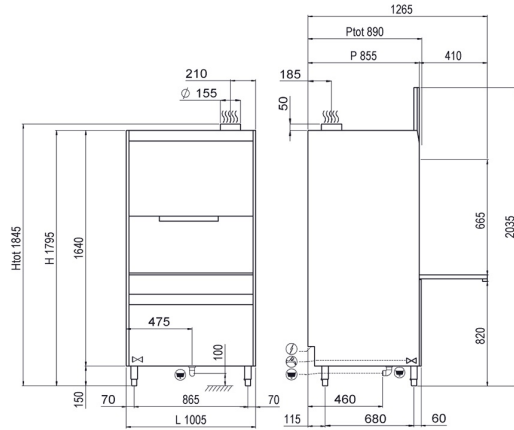

Предметомоечная машина SM985E обеспечивает высокоэффективное мытьё гостроемкостей, кастрюль, тарелок и приборов с размерами до 700x825x655(h)мм благодаря двум независимым моющим насосам для нижнего и верхнего моющих контуров с максимальной производительностью 30 корзин/час (1780 тарелок/час). Рабочая высота и противовесная дверь упрощают загрузочные операции, тогда как двойные стенки улучшает тепло-звуковую изоляцию. Закруглённая штампованная ванна со встроенными фильтрами гарантирует максимальную чистоту и идеальный слив.

Технические характеристики SMART LINE SM985E

Габ.размеры - (mm) L - P - H	1000x860x1855/2030h
Кол-во кассет/час (+55°C)	Max 30
Макс.высота кастрюли	680mm
Литраж корзины для хлеба	60 (H=395mm)
Противень	GN1/1 - 60x40 GN2/1 - 60x80
ТЭН ванны - Емкость ванны	8,1kW - 100lt
Мощность бойлера - Емкость бойлера	8,1kW - 12lt
Мощность моющего насоса	2,0kW - 2 x 2,7 Hp x2
Номинальная мощность /Мощность тока	12,1kW / 32A
Стандартное питание и напряжение	400V3N - 50Hz
Рекомендуемый подвод воды	+55°C
Жесткость воды	7°f - 10°f
Потребление воды за цикл (при рекомендованном давлении воды 2 Бар)	2,5 l
Регулируемый дозатор моющего и ополаскивающего средства	STANDARD
Ополаскивание Acquatech system	STANDARD
Базовая комплектация	
Держатель для приборов с 8-ю ячейками	1
Встроенный фильтр ванны	STANDARD
Корзина для противней с 5-мя делениям	1
Корзина из нерж. стали 850x725x100 мм	1
Кассета для 8 подносов/противней	1
OPTIONAL	
Встроенный на заводе-изготовителе сливной насос 190W C Ecoclean	●
Тэн бойлера 9кВт	●
Тэн бойлера 9кВт	●
принадлежности для смягчения воды:система reverse osmosis	-
Регулируемые ножки из нерж. стали 50-70мм	-
Плавное открытие/закрытие двери "SOFT Door"	-