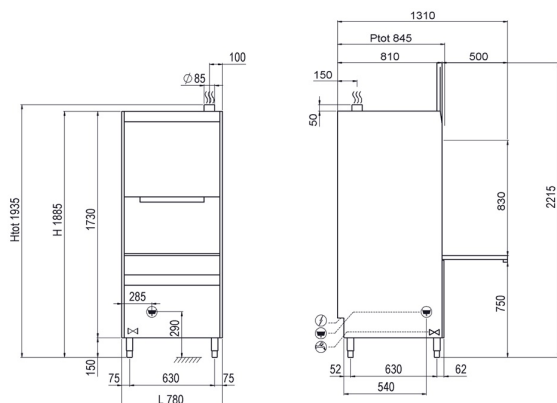

Smart SM981E

Категория	Машина для мытья предметов
Модели линии	SMART LINE
корзины	600x670
размеры	775x810x1930/2215h

Посудомоечная машина **SM981E** — идеальный выбор для эффективной мойки предметов размером до **575×645×825(h) мм** в корзине. Подходит для **противней, кастрюль, планетарных миксеров, инструментов** и даже до **26 тарелок за цикл** при максимальной производительности **30 корзин/час (780 тарелок/час)**. Эргономичная рабочая высота и **уровневенная дверь** упрощают загрузку, а **двойные стенки** обеспечивают термо- и звукоизоляцию. **Штампованная ванна с закругленными краями и встроенными фильтрами** обеспечивает высокий уровень гигиены и полное сливание воды.

Технические характеристики SMART LINE SM981E

Габ.размеры - (mm) L - P - H	775x810x1930/2215h
Кол-во кассет/час (+55°C)	Max 30
Ø макс.тарелки	630mm
Макс.высота кастрюли	830mm
Литраж корзины для хлеба	100
Противень	GN1/1 - 60x40 GN2/1 - 60x80
ТЭН ванны - Емкость ванны	4,5kW - 37l
Мощность бойлера - Емкость бойлера	5,4kW - 12l
Мощность моющего насоса	2,0kW / 2,7Hp
Номинальная мощность /Мощность тока	7,4kW / 16A
Стандартное питание и напряжение	400V3N - 50Hz
Рекомендуемый подвод воды	+55°C
Жесткость воды	7°f - 10°f
Потребление воды за цикл (при рекомендованном давлении воды 2 Бар)	2,4l
Регулируемый дозатор моющего и ополаскивающего средства	STANDARD
Ополаскивание Acquatech system	STANDARD
Базовая комплектация	
Держатель для приборов с 8-ю ячейками	1
Встроенный фильтр ванны	STANDARD
Корзина из нерж. стали 600x670x100мм	1
Корзина для противней с 5-мя делениям	1
OPTIONAL	
Опционально 230V/3	●
Сливной насос 32 Вт C Ecoclean	●
Тэн бойлера 9кВт	●
принадлежности для смягчения воды:система reverse osmosis	●
Плавное открытие\закрытие двери "SOFT Door"	-
Система "Energy Pro Green"	●