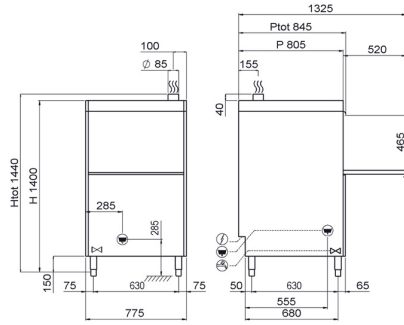

Модель SM951E благодаря своим размерам может использоваться как в качестве большой машины для мытья тарелок, так и в качестве машины для мытья приборов; внутри ее корзины можно мыть 26 тарелок за цикл, габаритности GN 1/1, кондитерские габаритности и блоки 600x400, а также предметы с размерами до 575x645x445(h)мм с максимальной производительностью 30 корзин/час (780 тарелок/час). Практическая рабочая высота упрощает загрузочные операции, тогда как двойные стенки улучшает тепло-звуковую изоляцию. Закруглённая штампованная ванна со встроенными фильтрами гарантирует максимальную чистоту и идеальный слив.

Технические характеристики SMART LINE SM951E

Габ.размеры - (mm) L - P - H	775x810x1435h
Кол-во кассет/час (+55°C)	Max 30
Ø макс.тарелки	430mm
Макс.высота кастрюли	445mm
Литраж корзины для хлеба	60 (H=445mm)
Противень	GN1/1-60x40
ТЭН ванны - Емкость ванны	4,5kW - 37l
Мощность бойлера - Емкость бойлера	5,4kW - 12l
Мощность моющего насоса	2,0kW / 2,7Hp
Номинальная мощность /Мощность тока	7,4kW / 16A
Стандартное питание и напряжение	400V - 50Hz
Рекомендуемый подвод воды	+55°C
Жесткость воды	7°f - 10°f
Потребление воды за цикл (при рекомендованном давлении воды 2 Бар)	2,4l
Регулируемый дозатор моющего и ополаскивающего средства	STANDARD
Ополаскивание Acquatech system	STANDARD
Базовая комплектация	
Держатель для приборов с 8-ю ячейками	1
Встроенный фильтр ванны	STANDARD
Корзина из нерж. стали 600x670x100мм	1
Корзина для противней с 5-мя делениям	1
OPTIONAL	
Опционально 230V/3	●
Сливной насос 32 Вт C Ecoclean	●
Тэн бойлера 9кВт	●
принадлежности для смягчения воды:система reverse osmosis	●
Система "Energy Pro Green"	●
Модуль подключения Wi-Fi	●