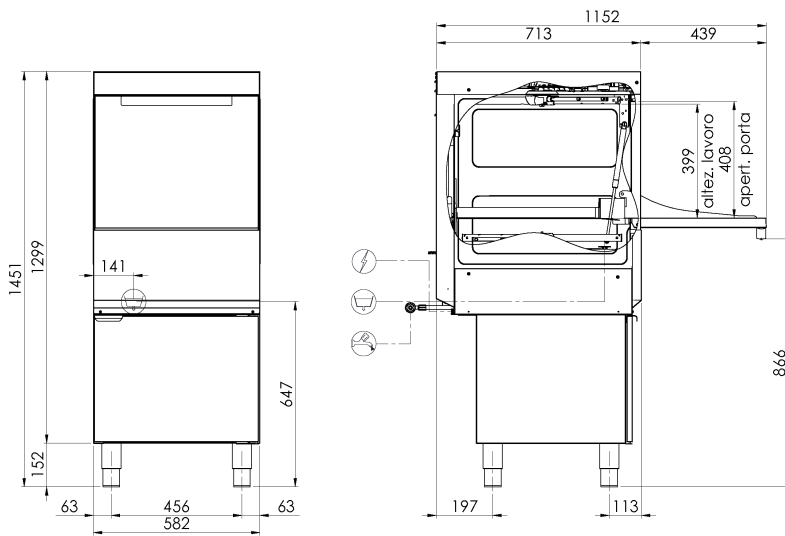

⊘ = cavo Ø14 (5x2,5), lungh. 2800mm ⚙ = 3/4" Gas F., lungh. 1200mm ⚙ = manicotto dritto Ø24, lungh. 1500mm

Технические характеристики SMART LINE SM84E

Габ.размеры - (mm) L - P - H	585x715x1450h
Кол-во кассет/час (+55°C)	Max 40
Макс.высота бокала	340mm
Ø макс.тарелки	370mm
Макс.высота кастрюли	340mm
Противень	GN1/1 - 60x40 (Special basket required)
ТЭН ванны - Емкость ванны	2,6kW - 30l
Мощность бойлера - Емкость бойлера	8,1kW - 7,3lt
Мощность моющего насоса	0,9kW / 1,2Hp
Номинальная мощность /Мощность тока	9kW / 16A
Стандартное питание и напряжение	400V3N - 50Hz
Рекомендуемый подвод воды	+55°C
Жесткость воды	7°f - 10°f
Потребление воды за цикл (при рекомендованном давлении воды 2 Бар)	2,4l
Регулируемый дозатор моющего и ополаскивающего средства	STANDARD
Ополаскивание Acquatech system	STANDARD
Базовая комплектация	
Держатель для приборов	2
Кассета для 4 подносов/противней	1
Корзина для стаканов 500x600x100мм	1
Корзина для 22 тарелок 500x600x100 мм	1
OPTIONAL	
Опционально 230V/3	●
Сливной насос 32 Вт C Ecoclean	●
Тэн бойлера 9кВт	●
принадлежности для смягчения воды:система reverse osmosis	●
Корзина для противней с 4-мя делениями 500x500x200мм	●
наклонная корзина для винных бокалов 500x500x170мм	●
Регулируемые ножи из нерж. стали 50-70мм	●
Плавное открытие/закрытие двери "SOFT Door"	-
Плавное включение "SOFT Start"	-