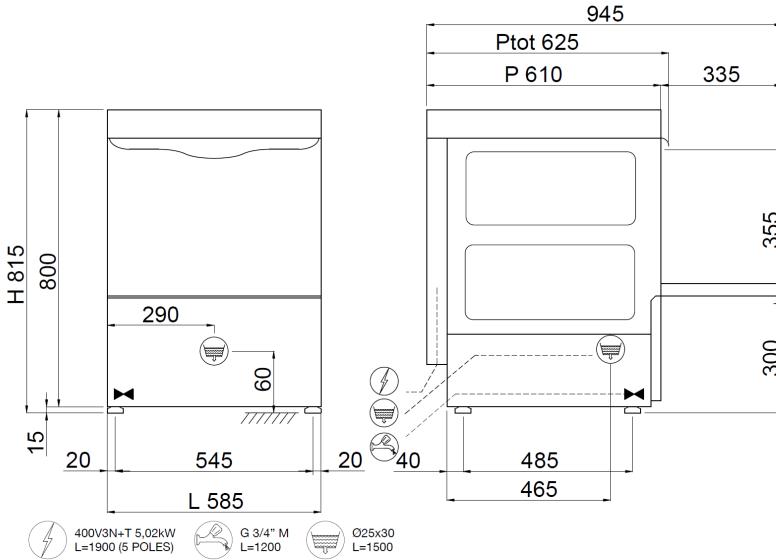

Smart SM56E

Категория	Моечная машина для размещения под столешницей
Модели линии	SMART LINE
корзины	500x500
размеры	585x600x815h

Посудомоечные машины линии **SMART** гарантируют максимальную производительность благодаря системе **Acquatech System** в стандартной комплектации, которая при помощи атмосферного бойлера и ополаскивающего насоса поддерживает постоянные температуру и давление, а также оптимальный расход воды. **Smart** гарантирует цикл дезинфицирующего ополаскивания, тем самым представляя собой идеальный выбор для столовых, домов отдыха, кондитерских, булочных и мясных лавок, где соблюдение правил ХАССП особенно важно. Для тех, кто пытается добиться идеальной прозрачности стекла, предусмотрено подсоединение Системы обратного осмоса, которая очищает воду и снижает расход моющего средства и ополаскивателя, гарантируя безупречный результат и идеально прозрачные стаканы, тем самым не требуя высушивания вручную.

МОДЕЛЬ, СООТВЕТСТВУЮЩАЯ СТАНДАРТУ EN IEC 63136

Ознакомьтесь с [таблицей характеристик](#)

400V3N+T 5,02kW L=1900 (5 POLES)
 G 3/4" M L=1200
 Ø25x30 L=1500

Технические характеристики SMART LINE SM56E

Габ.размеры - (mm) L - P - H	585x600x815h
Кол-во кассет/час (+55°C)	Max 40
Макс.высота бокала	365mm
Ø макс.тарелки	395mm
Противень	GN 1/1 (Special basket required)
ТЭН ванны - Емкость ванны	2,6kW - 22lt
Мощность бойлера - Емкость бойлера	5,4kW - 7,3lt
Мощность моющего насоса	0,37kW / 0,5Hp
Номинальная мощность /Мощность тока	5,77kW / 16A
Стандартное питание и напряжение	430V3N - 50Hz
Рекомендуемый подвод воды	+55°C
Жесткость воды	7°f - 10°f
Потребление воды за цикл (при рекомендованном давлении воды 2 Бар)	2,2l
Регулируемый дозатор моющего и ополаскивающего средства	STANDARD
Ополаскивание Acquatech system	STANDARD