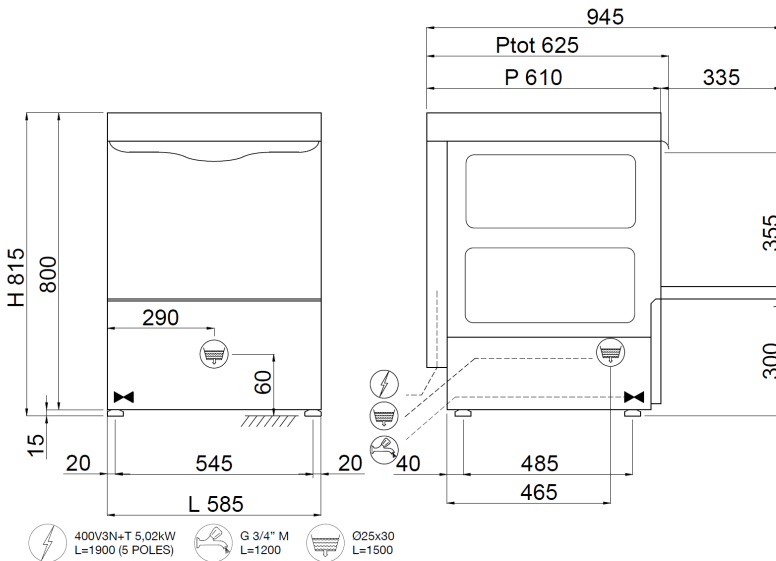

400V3N+T 5,02kW L=1900 (5 POLES) G 3/4" M L=1200 Ø25x30 L=1500

Технические характеристики SMART LINE SM54E

Габ.размеры - (mm) L - P - H	585x600x815h
Кол-во кассет/час (+55°C)	Max 40
Макс.высота бокала	365mm
Ø макс.тарелки	395mm
Противень	GN 1/1 (Special basket required)
ТЭН ванны - Емкость ванны	2,6kW - 22l
Мощность бойлера - Емкость бойлера	2,5kW - 7,3l
Мощность моющего насоса	0,37kW / 0,5Hp
Номинальная мощность /Мощность тока	2,97kW / 16A
Стандартное питание и напряжение	230V1N - 50Hz
Рекомендуемый подвод воды	+55°C
Жесткость воды	7°f - 10°f
Потребление воды за цикл (при рекомендованном давлении воды 2 Бар)	2,2l
Регулируемый дозатор моющего и ополаскивающего средства	STANDARD
Ополаскивание Acquatech system	STANDARD
Базовая комплектация	
Держатель для приборов	2
Корзина для стаканов 500x500x100мм	1
Корзина для 18 тарелок 500x500x100мм	1
OPTIONAL	
Сливной насос 32 Вт С Ecoclean	●
Двойная стенка для термо- и шумоизоляции +18мм	●
Фильтров из нержавеющей стали	●
принадлежности для смягчения воды:система reverse osmosis	●
Корзина для противней с 4-мя делениями 500x500x200мм	●
наклонная корзина для винных бокалов 500x500x170мм	●
Регулируемые ножки из нерж. стали 50-70мм	●
Плавное открытие/закрытие двери "SOFT Door"	●
Плавное включение "SOFT Start"	●
"DOUBLE Load" Двойная опора для корзины	●