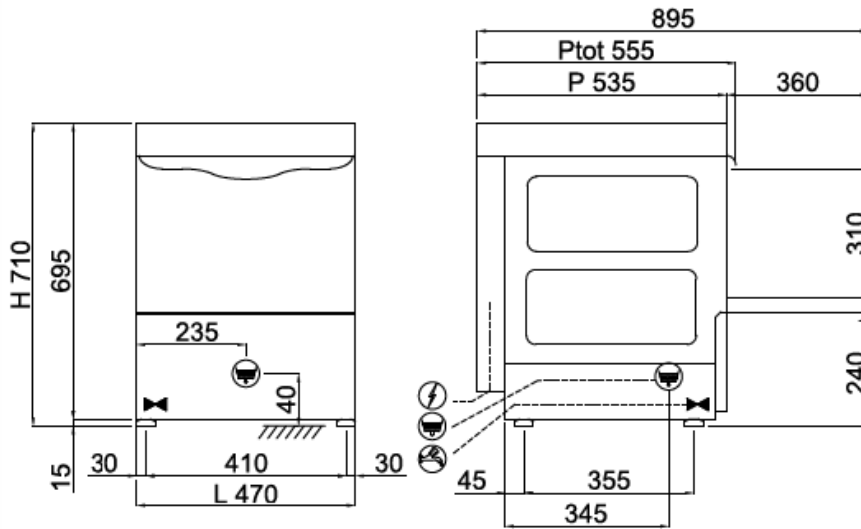

МОДЕЛЬ, СООТВЕТСТВУЮЩАЯ СТАНДАРТУ EN IEC 63136

Ознакомьтесь с [таблицей характеристик](#)

230V+T 2,86kW
L=2000 (SCHUKO)

G 3/4" M
L=1450

Ø25x30
L=1650

Технические характеристики SMART LINE SM29E

Габ.размеры - (mm) L - P - H	470x535x710h
Кол-во кассет/час (+55°C)	Max 48
Макс.высота бокала	285mm
Ø макс.тарелки	305mm
ТЭН ванны - Емкость ванны	2,6kW - 17l
Мощность бойлера - Емкость бойлера	2,6kW - 3,2l
Мощность моющего насоса	0,26kW / 0,35Hp
Номинальная мощность /Мощность тока	2,86kW / 16A
Стандартное питание и напряжение	230V1N - 50Hz
Рекомендуемый подвод воды	+55°C
Жесткость воды	7°F - 10°F
Потребление воды за цикл (при рекомендованном давлении воды 2 Бар)	2l
Регулируемый дозатор моющего и ополаскивающего средства	STANDARD
Ополаскивание Acquatech system	STANDARD
Базовая комплектация	
Держатель для тарелок на 12 мест	1
Держатель для приборов	1
Корзина для стаканов 400x400x150мм	2
OPTIONAL	
Сливной насос 32 Вт С Ecoclean	●
принадлежности для смягчения воды:система reverse osmosis	●
наклонная корзина для винных бокалов 400x400x170мм	●
Регулируемые ножи из нерж. стали 50-70мм	●
2 Корзина для стаканов Ø400мм	●
Плавное открытие/закрытие двери "SOFT Door"	●
Комплект с 2 корзинами и подставкой	●