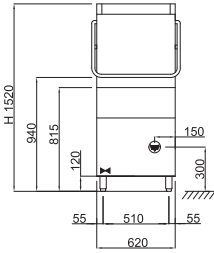

Dimension drawings for dishwashers | Dessins des dimensions des lave-vaisselle
Установочные чертежи с габаритными размерами

<p>D5037T X56E SM56E PL56E</p> <p>⚡ 400V3N+T 5,02kW L=1900 (5 POLES)</p> <p>🔧 G 3/4" M L=1200</p> <p>🌀 Ø25x30 L=1500</p>	<p>X58E SM58E PL58E</p> <p>⚡ 400V3N+T 6,29kW L=1900 (5 POLES)</p> <p>🔧 G 3/4" M L=1200</p> <p>🌀 Ø25x30 L=1500</p>
<p>DH110 X110E SM110E PL110E</p> <p>⚡ 400V3N+T 6,52kW L=1950 (5 POLES)</p> <p>🔧 G 3/4" M L=1200</p> <p>🌀 Ø25x30 L=1550</p>	<p>DH120 X120E SM120E PL120E</p> <p>⚡ 400V3N+T 7,04kW L=1950 (5 POLES)</p> <p>🔧 G 3/4" M L=1200</p> <p>🌀 Ø25x30 L=1550</p>
<p>X150E SM150E</p> <p>⚡ 400V3N+T 7,04kW L=1950 (5 POLES)</p> <p>🔧 G 3/4" M L=1200</p> <p>🌀 Ø25x30 L=1550</p>	<p>X160E SM160E</p> <p>⚡ 400V3N+T 11,00kW L=1850 (5 POLES)</p> <p>🔧 G 3/4" M L=1150</p> <p>🌀 Ø25x30 L=1550</p>

Dimension drawings for dishwashers | Dessins des dimensions des lave-vaisselle
Установочные чертежи с габаритными размерами

SM991E

400V3N+T 13,00kW
L=1950 (5 POLES)

G 3/4" M
L=1200

Ø30x40
L=1800

SM110TH

400V3N+T 6,52kW
L=1950 (5 POLES)