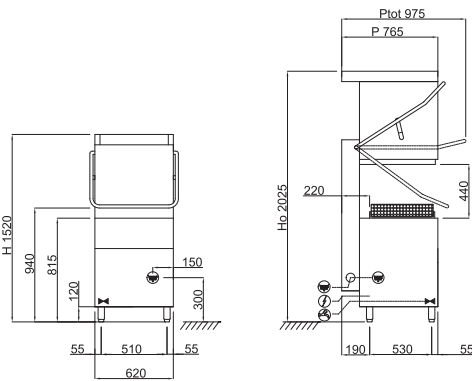

400V3N+T 7,04kW
L=1950 (5 POLES)

G 3/4" M
L=1200

Ø25x30
L=1550