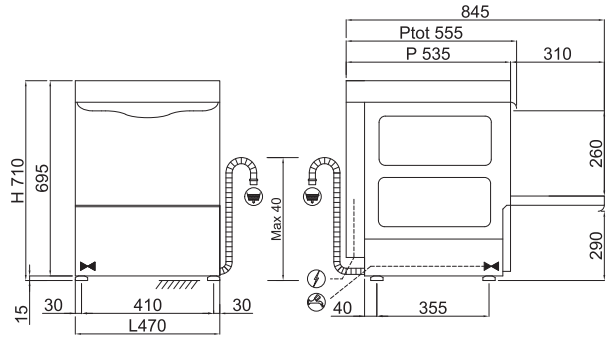

400V3N+T 4,69kW
L=2000 (5 POLES)

G 3/4" M
L=1450

Ø25x30
L=1650