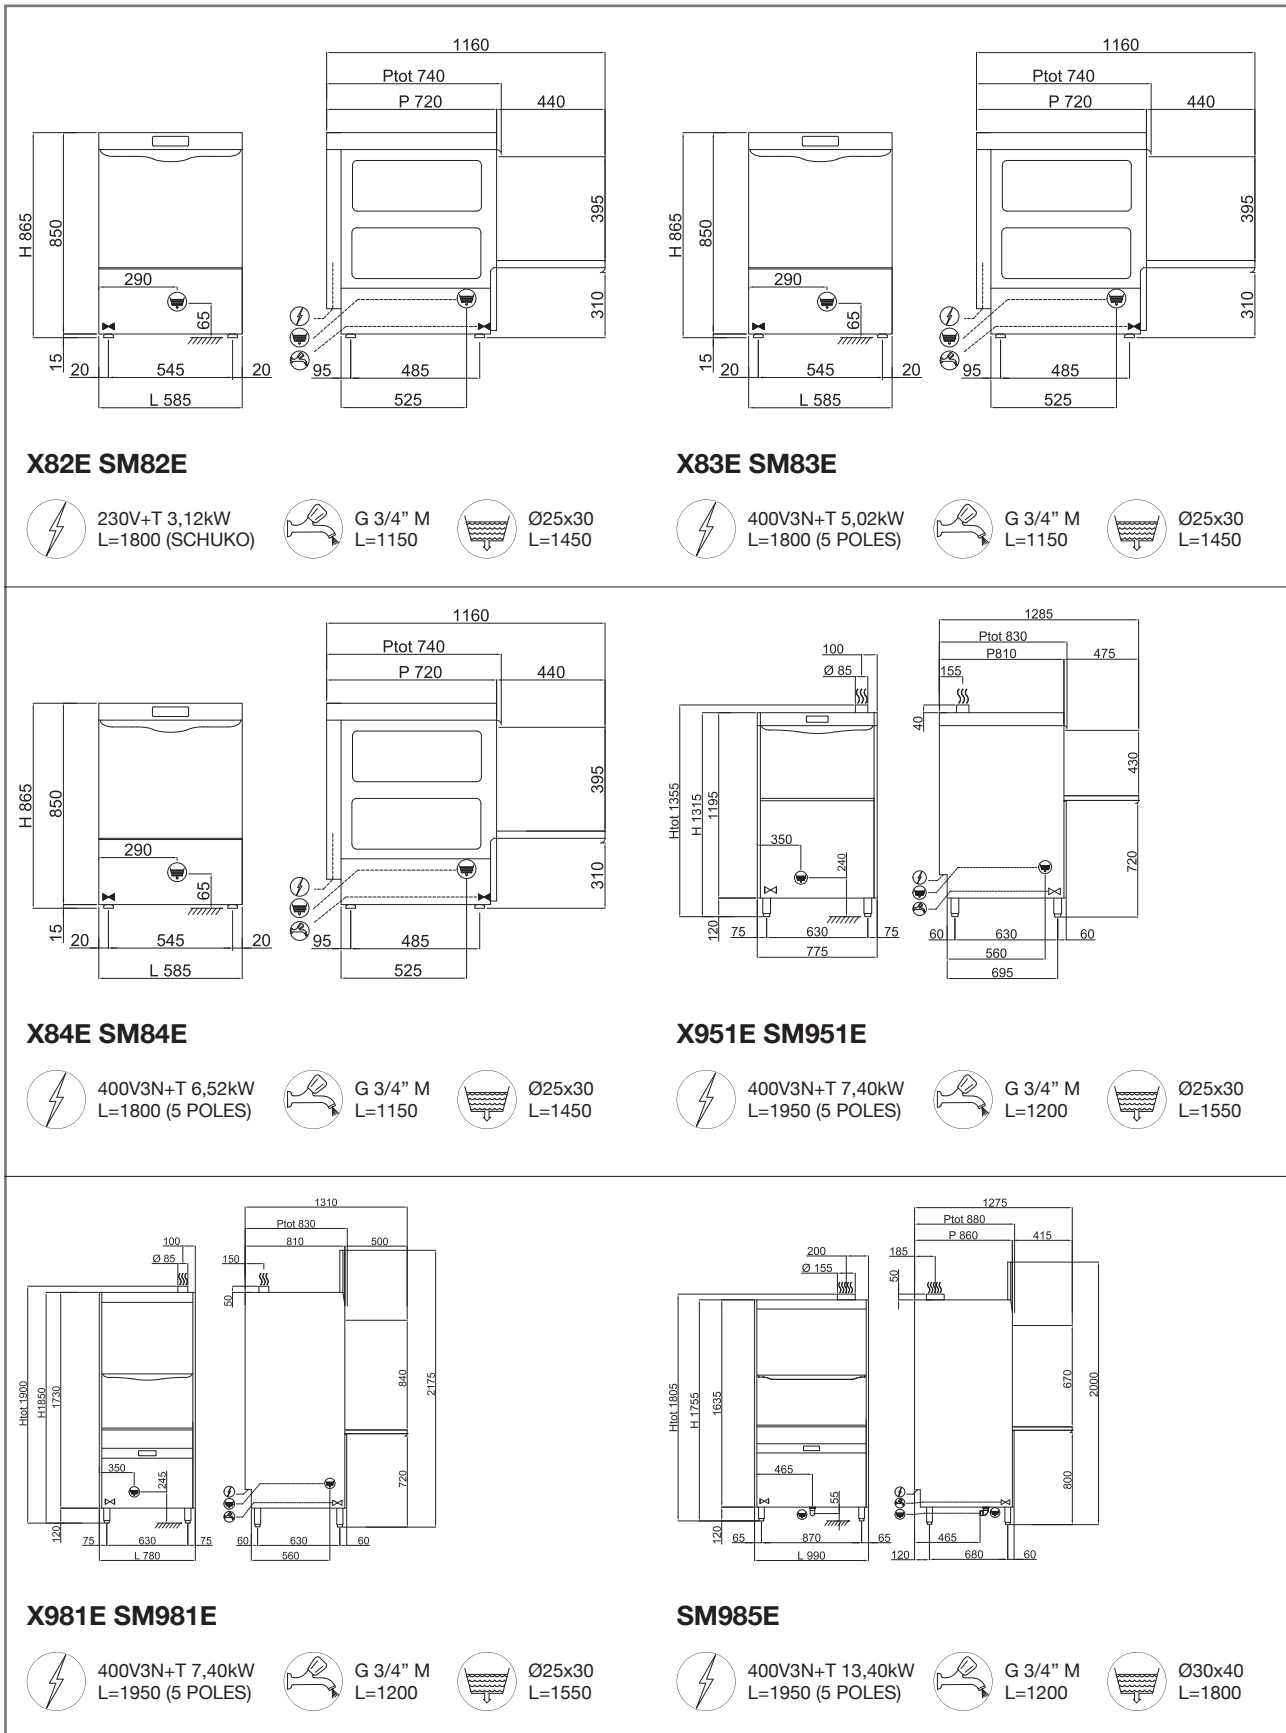

TECHNICAL DATA

Disegni dimensioni lavastoviglie

Dimension drawings for dishwashers | Dessins des dimensions des lave-vaisselle
Установочные чертежи с габаритными размерами