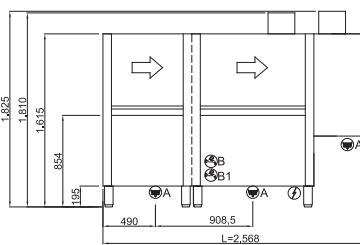

A: Ø1"1/2 M
A1: Ø31 M
L=1500

TM3210ESX

400V3N+T 29,70kW
(CABLE NOT PROVIDED)

G 3/4" M
55°C
L=1500

A: Ø1"1/2 M
A1: Ø31 M
L=1500

TM3310EDX

400V3N+T 32,40kW
(CABLE NOT PROVIDED)

G 3/4" M
B: 55°C
B1: 10°C
L=1500