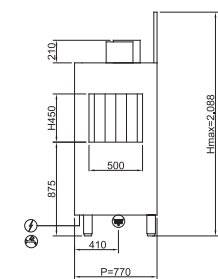

A: Ø1"1/2 M
A1: Ø31 M
L=1500

TM3210ESX

400V3N+T 29,70kW
(CABLE NOT PROVIDED)

G 3/4" M
55°C
L=1500

A: Ø1"1/2 M
A1: Ø31 M
L=1500

TM3310EDX

400V3N+T 32,40kW
(CABLE NOT PROVIDED)

G 3/4" M
B: 55°C
B1: 10°C
L=1500