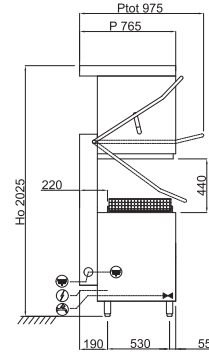

400V3N+T 7,04kW
L=1950 (5 POLES)

G 3/4" M
L=1200

Ø25x30
L=1550