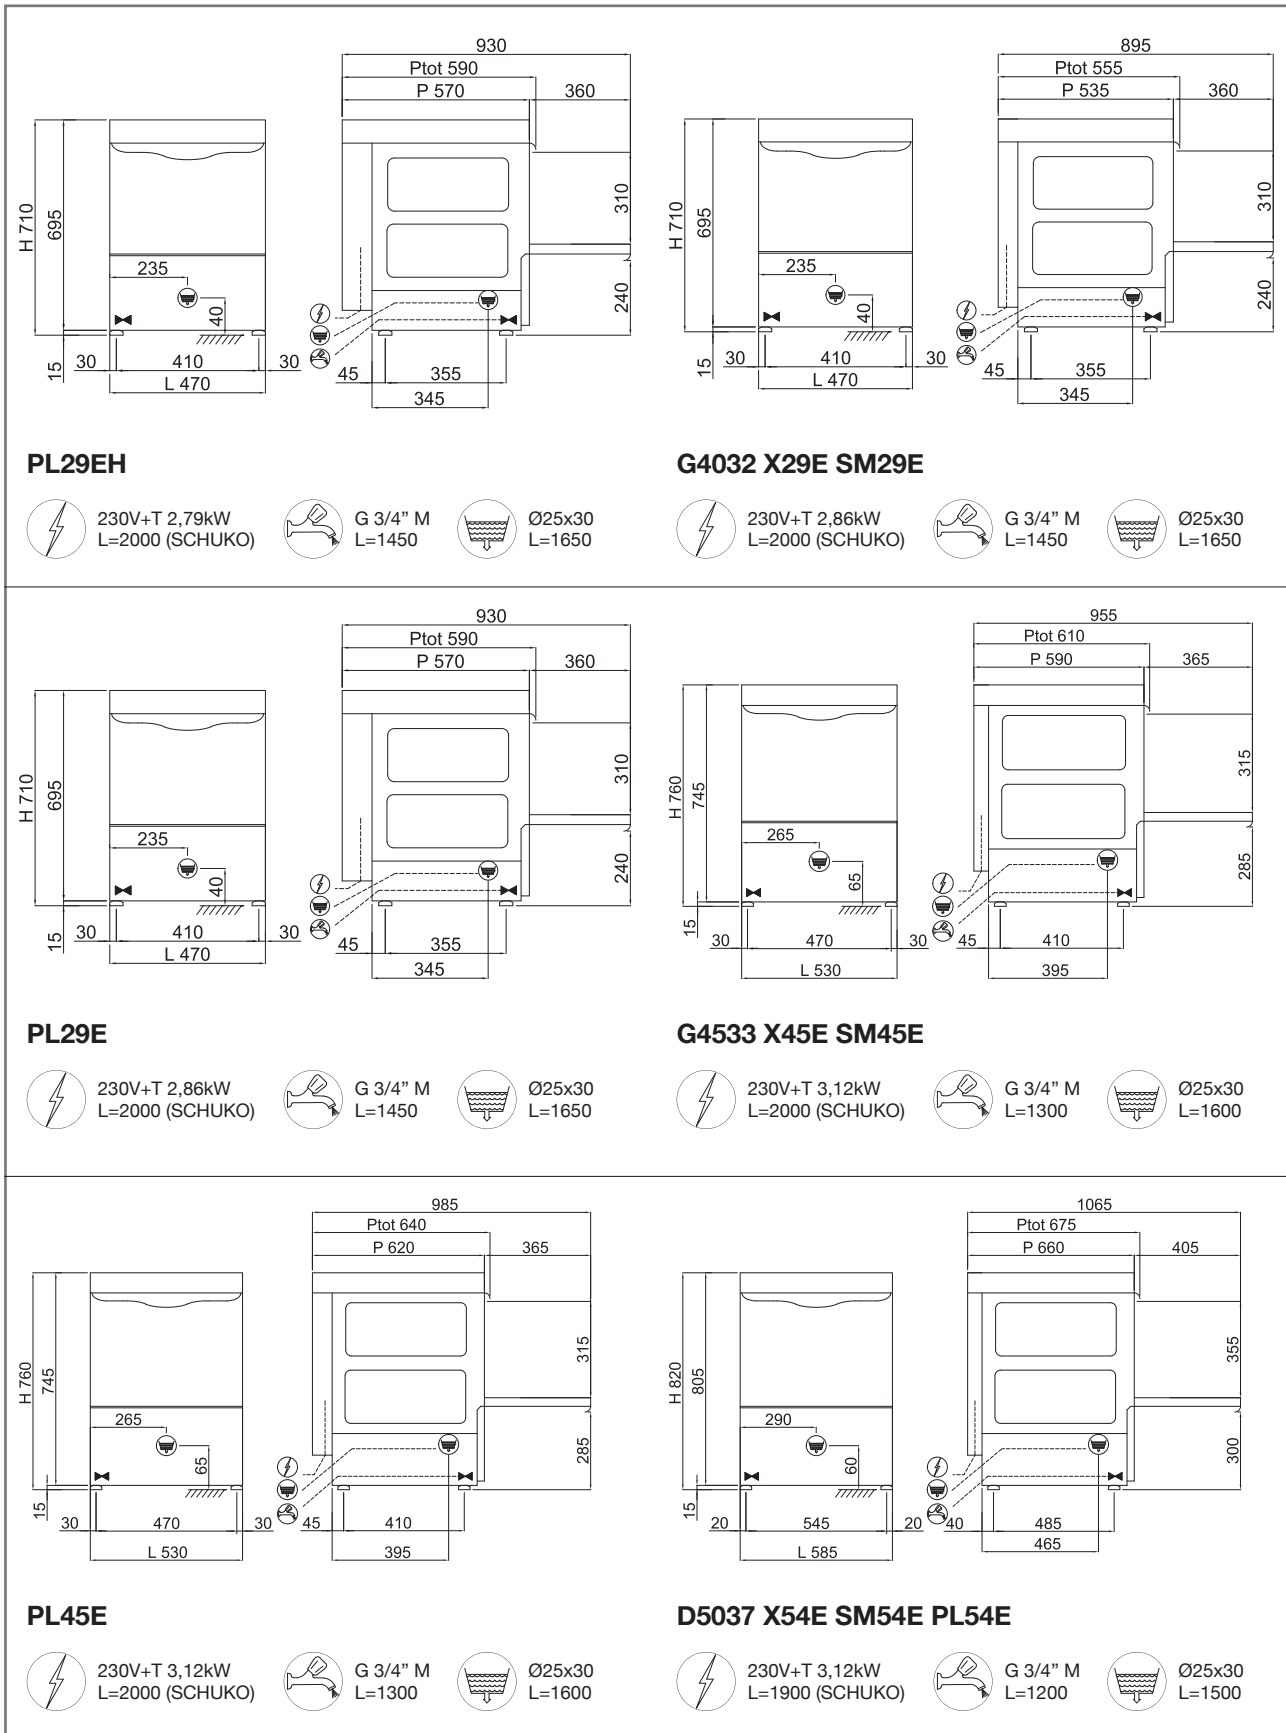

TECHNICAL DATA

Disegni dimensioni lavastoviglie

Dimension drawings for dishwashers | Dessins des dimensions des lave-vaisselle
Установочные чертежи с габаритными размерами