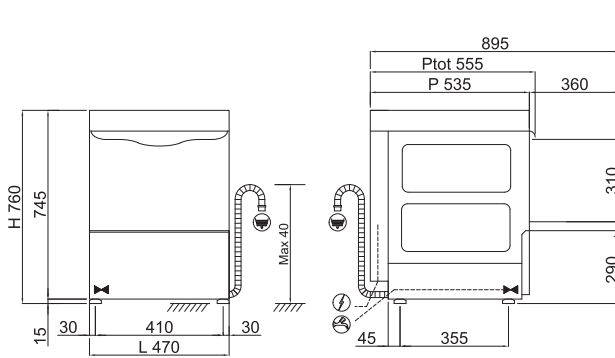

400V3N+T 4,76kW
L=2000 (5 POLES)

G 3/4" M
L=1450

Ø25x30
L=1650