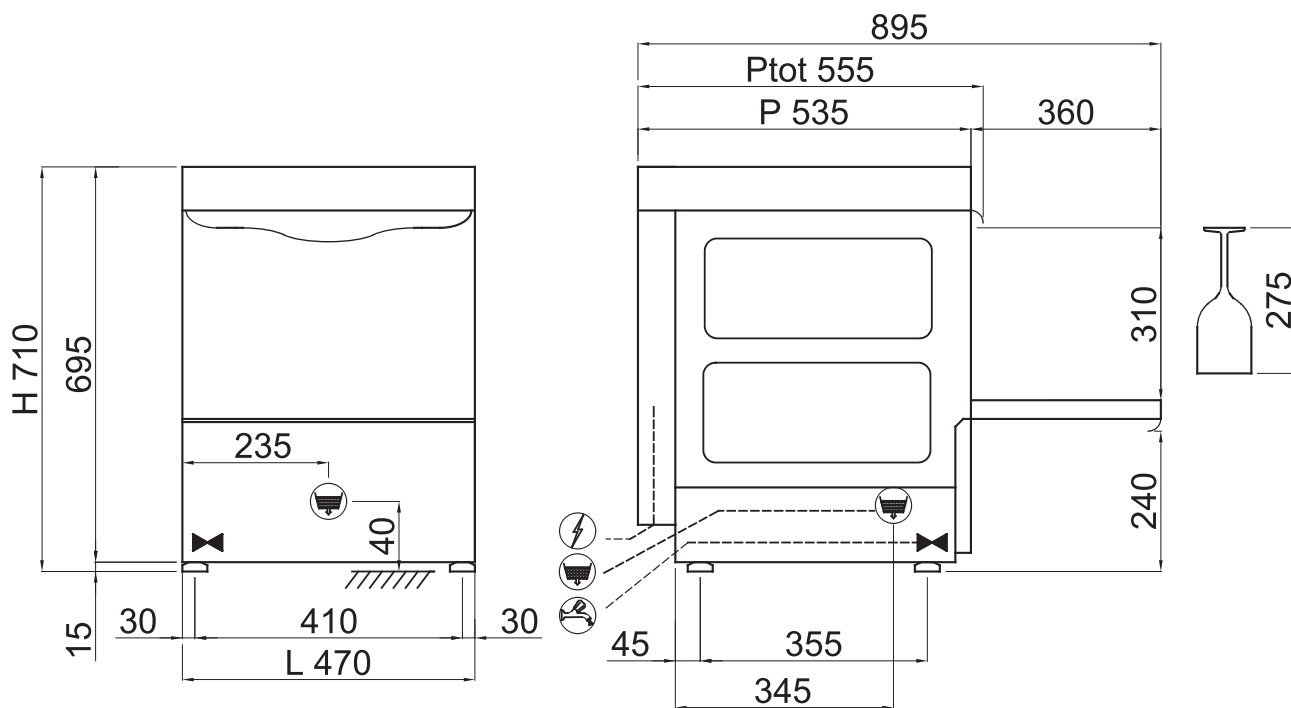

Technical data

TECHNICAL DATA

Disegni dimensioni lavastoviglie

Dimension drawings for dishwashers | Dessins des dimensions des lave-vaisselle
Установочные чертежи с габаритными размерами

<p>G3520 X27E</p> <p>⚡ 230V+T 2,79kW L=2050 (SCHUKO)</p> <p>🔧 G 3/4" M L=1500</p> <p>🍽️ Ø25x30 L=1700</p>	<p>G3527 X25E</p> <p>⚡ 230V+T 2,79kW L=2050 (SCHUKO)</p> <p>🔧 G 3/4" M L=1500</p> <p>🍽️ Ø25x30 L=1700</p>
<p>PL25E</p> <p>⚡ 230V+T 2,79kW L=2050 (SCHUKO)</p> <p>🔧 G 3/4" M L=2000</p> <p>🍽️ Ø25x30 L=1700</p>	<p>G4026 X28E SM28E</p> <p>⚡ 230V+T 2,79kW L=2000 (SCHUKO)</p> <p>🔧 G 3/4" M L=1450</p> <p>🍽️ Ø25x30 L=1650</p>
<p>PL28E</p> <p>⚡ 230V+T 2,79kW L=2000 (SCHUKO)</p> <p>🔧 G 3/4" M L=1450</p> <p>🍽️ Ø25x30 L=1650</p>	<p>G4032H X29EH SM29EH</p> <p>⚡ 230V+T 2,79kW L=2000 (SCHUKO)</p> <p>🔧 G 3/4" M L=1450</p> <p>🍽️ Ø25x30 L=1650</p>